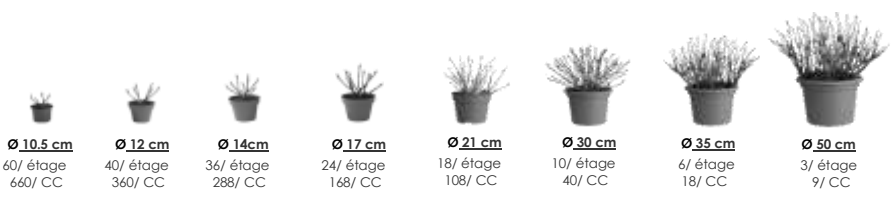

RÉSERVE DE PROPRIÉTÉ
Les marchandises vendues restent notre propriété jusqu'au paiement intégral de la facture. Voir conditions générales de vente au verso.